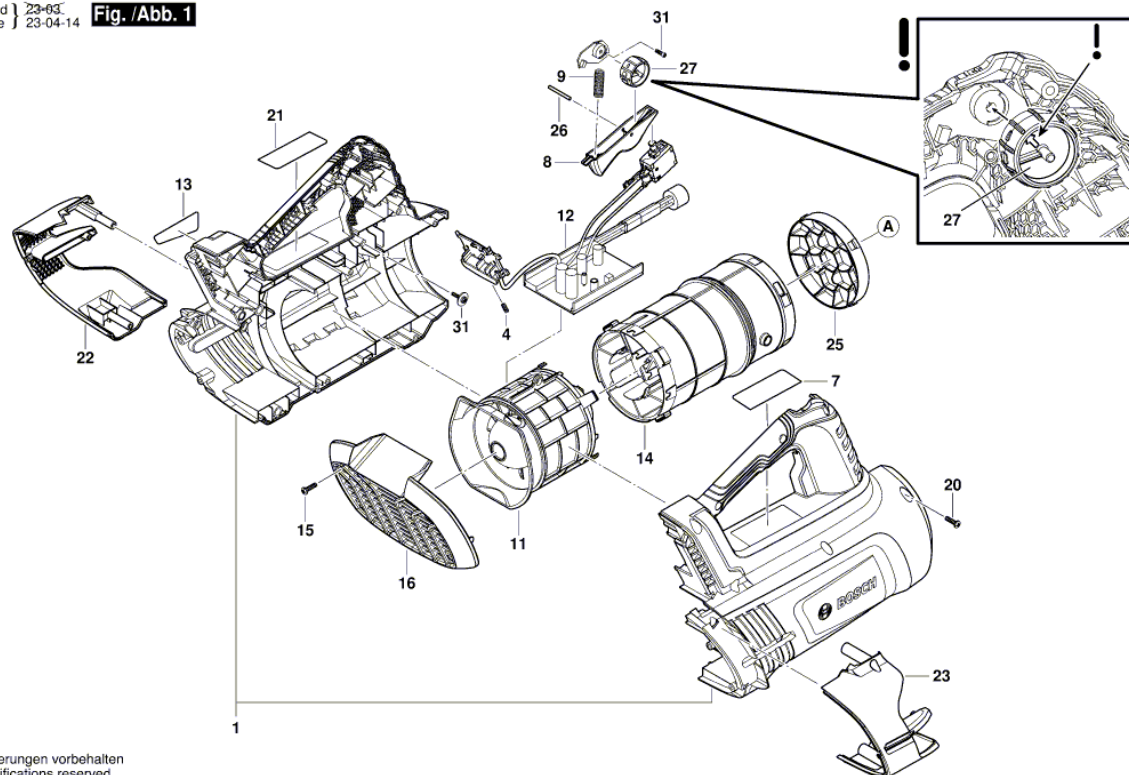

Изображение - модел - Е

3 600 HD2 000
Stand | 23-03
Issue | 23-04-14 **Fig. /Abb. 1**