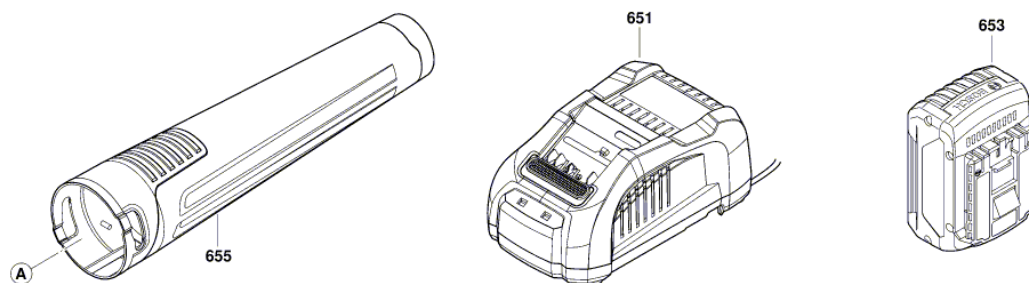

3 600 HD2 000
Stand }
Issue } 23-03-09 **Fig. /Abb. 2**

Änderungen vorbehalten
Modifications reserved
Modificaciones reserves
Salvo modificaciones

Списък на резервните части

Артикул	Каталожен номер	Описание	Изображение
1	F 016 F05 969	КОРПУС	1
4	F 016 L79 073	ПРИТИСКАЩА ПРУЖИНА	1
7	F 016 F05 964	ТАБЕЛКА	1
8	F 016 L78 271	ЗАДЕЙСТВАЩ МЕХАНИЗЪМ	1
9	F 016 L78 284	ПРИТИСКАЩА ПРУЖИНА	1
11	F 016 L79 136	КОРПУС НА МОТОР	1
12	F 016 L78 920	СЕТ- КЛЮЧ + ЕЛЕКТРО	1
13	F 016 F06 030	САМОЗАЛЕПВАЩ ЕТИКЕТ	1
14	F 016 L78 266	ДЮЗА ЗА ИЗДУХВАНЕ	1
15	F 016 F04 198	ВИНТ	1
16	F 016 F05 894	ПРЕДПАЗНА КАПАЧКА	1
20	F 016 L78 290	ВИНТ	1
21	F 016 L78 925	ПРЕДПАЗНО КАПАЧЕ	1
22	F 016 F05 895	ДЕКОРАТИВНА КАПАЧКА НАЛЯВО	1
23	F 016 F05 896	ДЕКОРАТИВНА КАПАЧКА НАДЯСНО	1
25	F 016 L78 267	ОГРАНИЧИТЕЛ-ПРЕДПАЗИТЕЛ	1
26	F 016 L78 285	ВРЕТЕНО	1
27	F 016 L78 279	РОЛКА	1
31	F 016 L78 787	ВИНТ	1
651	1 607 A35 0LR	БАТЕРИЯ GBA 18V 5.5 Ah XL ProCore SCM	2
653	2 607 225 921	ЗАРЯДНО EU GAL 1880 CV 230/14,4-18V	2
653	2 607 225 923	ЗАРЯДНО GB 230/10,8-18V, 30 42 S	2
655	F 016 F05 897	ДЮЗА	2